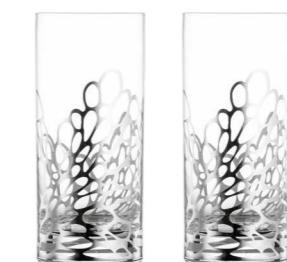

← **2 BECHER**
2 TUMBLER
in Geschenkröhre / gift tube
791.569.91
430 ml / 14.5 oz
94 mm / 3.7 in
569/9 net GR
737/404

← **2 LONGDRINK GLÄSER**
2 LONGDRINKGLASSES
in Geschenkröhre / gift tube
791.500.12
470 ml / 15.9 oz
161 mm / 6.3 in
500/13 net GR
737/404